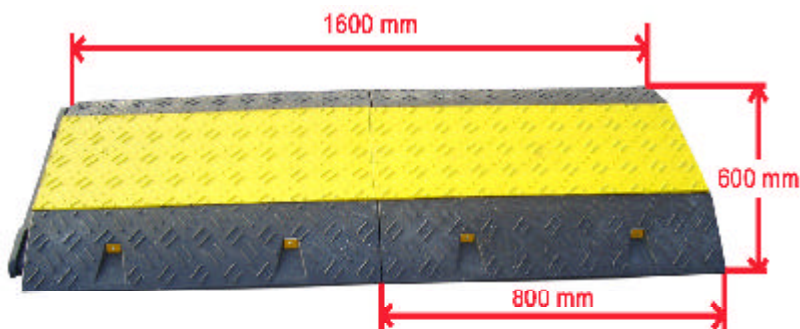

RALENTISSEUR HAUTEUR 6 CM

Construction

En PVC recyclé

Ensemble noir avec couvercle jaune
Avec sillons de surface

5 passages de câbles Ø 35 mm

Films rétro réfléchissants intégrés

Visibles des deux côtés.

Poids: 24 kg par module

Options

Panneaux recommandés:

5 passages
de câbles
Ø 35 mm

Installation

Voies privées
Assemblage par emboîtement
et / ou
Fixation par chevilles
(GM 10) pour enrobé ou béton (en plus)

CHEVILLE
GM 10