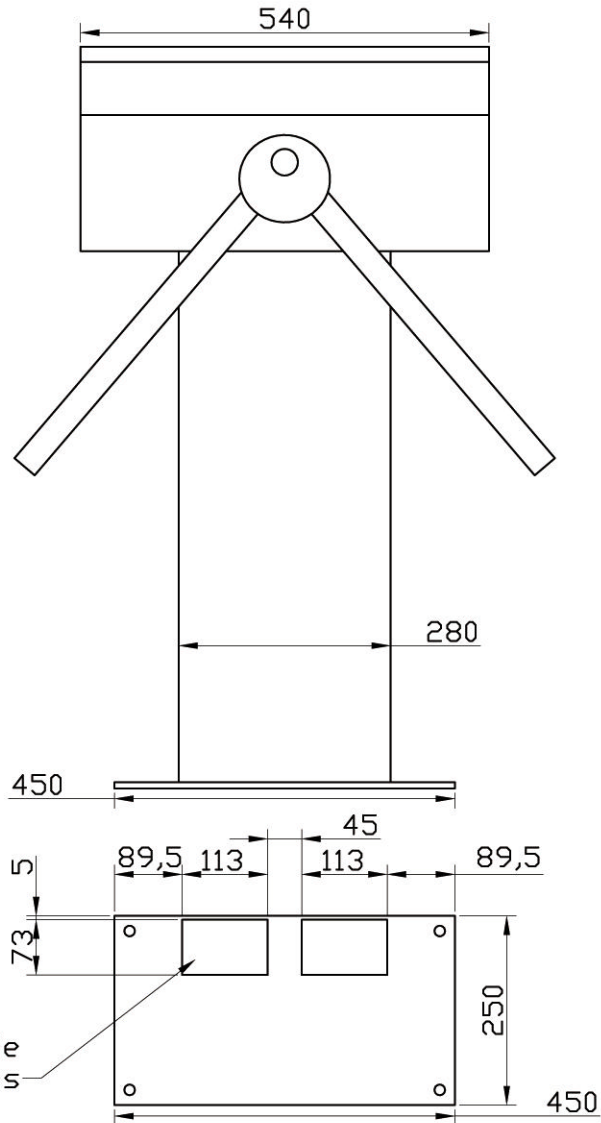

REV	MODIFICATION	DATE	DESSINATEUR	CONTROL

Détection incendie
1 Paire Normalisée

Report à distance 5 paires
6/10 jusqu'à 30m
ou 9/10 au delà
et jusqu'à 300m maxi.

Commande lecteurs
5 paires 6/10 jusqu'à 30m
ou 9/10 au delà
et jusqu'à 300m maxi.

Alimentation 3x1.5mm² (230V+T)

TOLERANCE:				DOSSIER DL600	
MATERIE				DESCRIPTION Arrivée câble DL600	
ECHELLE 1:10				FRONTIER PITTS France 226, rue G. Besse - Immeuble Alliance 30000 NIMES Tel 04 66 04 29 69 Fax 04 66 04 29 70	
DESSINATEUR	CONTROLE	QUANTITE	FORMAT	N° DOSSIER	DOCUMENT N°
DATE 07-10-2002		1	A4 H		0210.0702-01
NOM					
					INDICE A