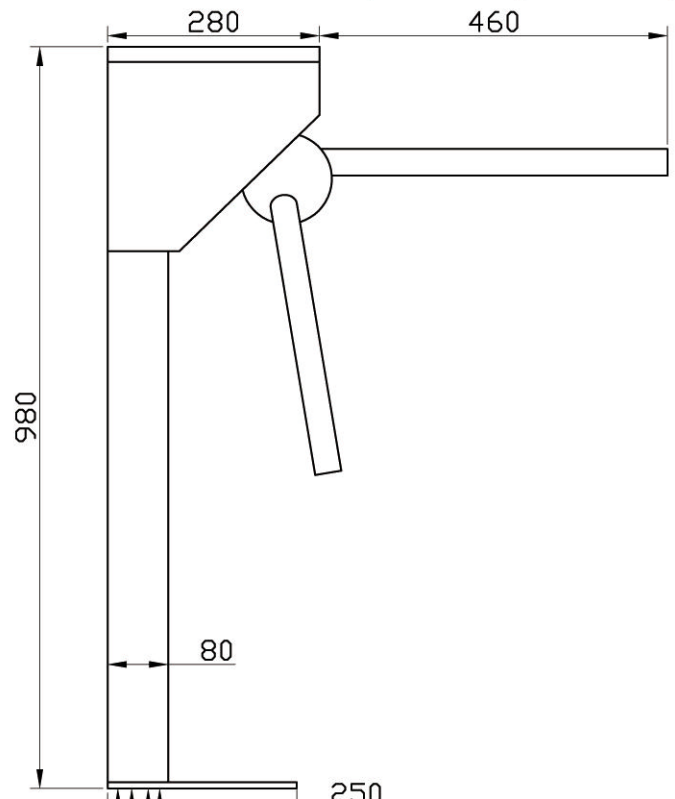

REV	MODIFICATION	DATE	DESSINATEUR	CONTROL

Détection incendie
1 Paire Normalisée

Report à distance 5 paires
6/10 jusqu'à 30m
ou 9/10 au delà
et jusqu'à 300m maxi.

Commande lecteurs
5 paires 6/10 jusqu'à 30m
ou 9/10 au delà
et jusqu'à 300m maxi.

Alimentation 3x1.5mm² (230V+T)

TOLERANCE:				DOSSIER DL600	
MATERIE				DESCRIPTION Arrivée câble DL600	
ECHELLE 1:10				FRONTIER PITTS France 226, rue G. Besse - Immeuble Alliance 30000 NIMES Tel 04 66 04 29 69 Fax 04 66 04 29 70	
DESSINATEUR	CONTROLE	QUANTITE	FORMAT	N° DOSSIER	DOCUMENT N°
DATE 07-10-2002		1	A4 H		0210.0702-01
NOM					
					INDICE A